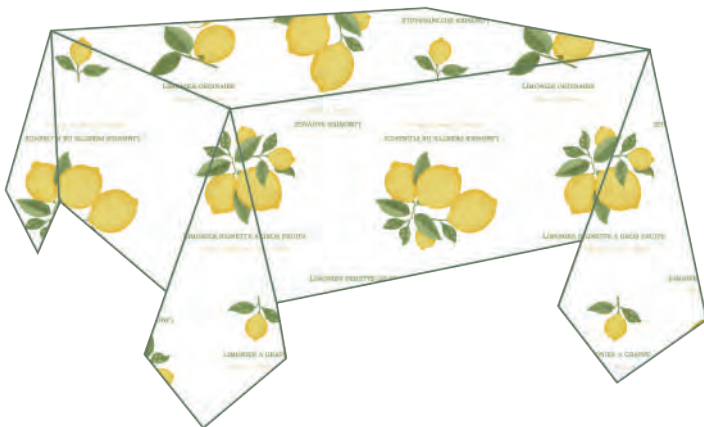

## GABARDINA

Delantal Cocinero

Paleta de colores

Limones

Contenedor  
20 x 20 cm

Almohadón  
45 x 45 cm

Mantel 160 x 200 cm  
Mantel 160 x 250 cm  
Mantel 160 x 300 cm  
Mantel 160 x 350 cm

Mantel Redondo 160 cm