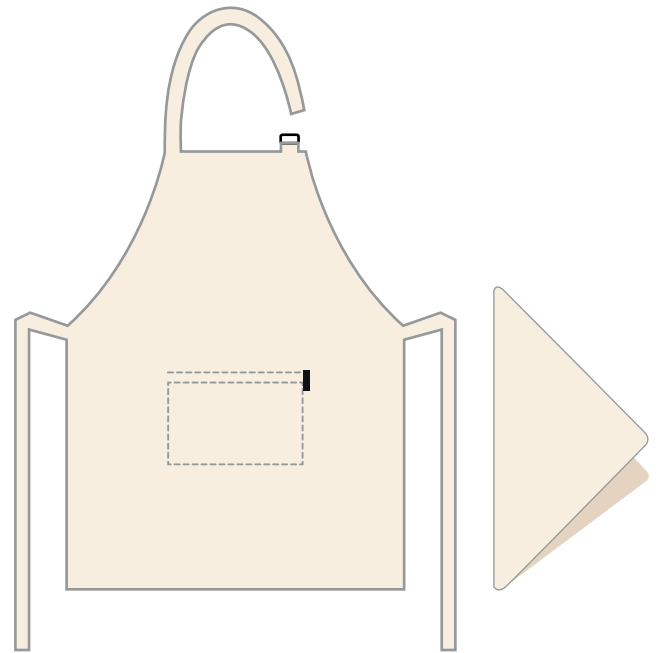

Delantal Cocinero
Servilleta 40 cm x 40 cm