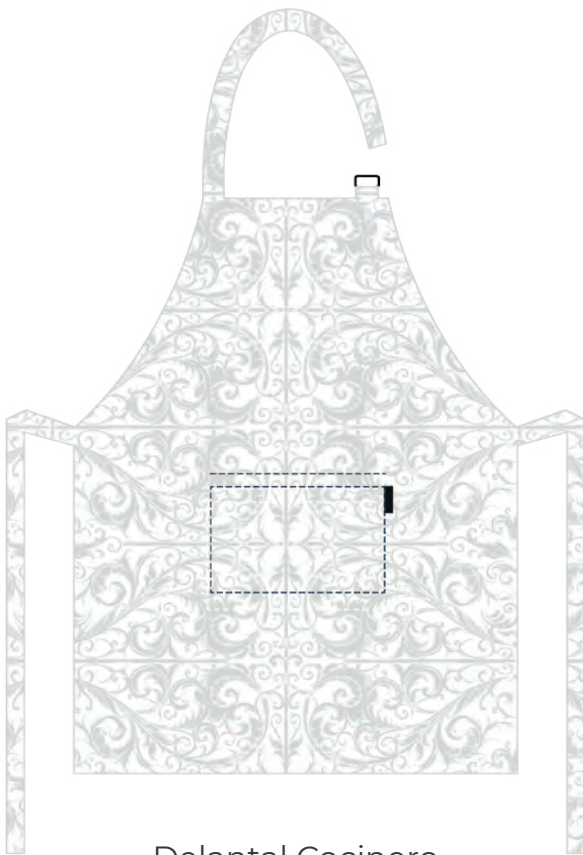

Colección Primavera 2019

GABARDINA

Delantal Cocinero