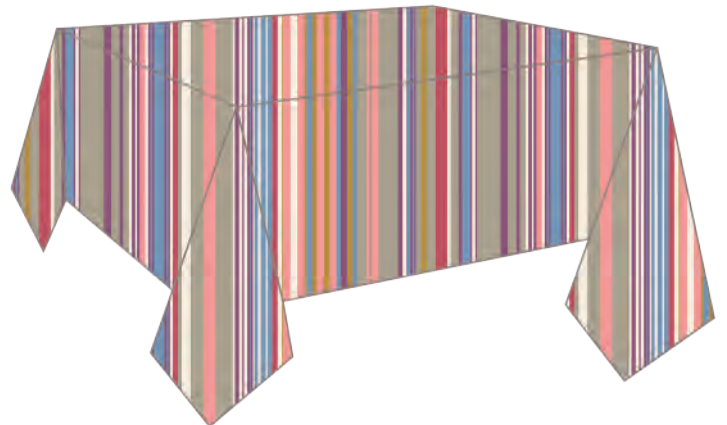

## GABARDINA

Delantal Cocinero

Paleta de colores

Antique

Contenedor  
20 x 20 cm

Almohadón  
45 x 45 cm

Mantel Redondo 160 cm

Mantel 160 x 200 cm  
Mantel 160 x 250 cm  
Mantel 160 x 300 cm  
Mantel 160 x 350 cm