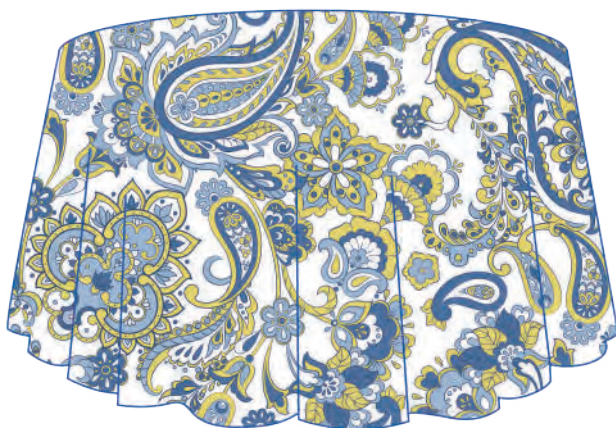

## Colección Primavera 2019

GABARDINA

Delantal Cocinero

Paleta de colores

Paisley

Contenedor  
20 x 20 cm

Almohadón  
45 x 45 cm

Mantel Redondo 160 cm

Mantel 160 x 200 cm  
Mantel 160 x 250 cm  
Mantel 160 x 300 cm  
Mantel 160 x 350 cm