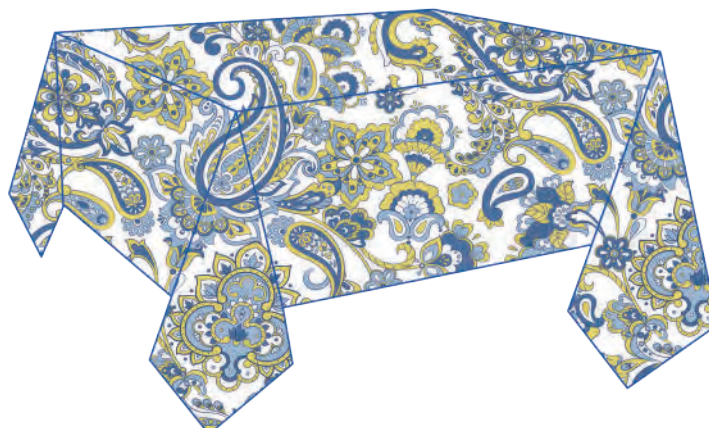

## Colección Primavera 2019

GABARDINA

Delantal Cocinero

Paleta de colores

Paisley

Contenedor  
20 x 20 cm

Almohadón  
45 x 45 cm

Mantel Redondo 160 cm

Mantel 160 x 200 cm  
Mantel 160 x 250 cm  
Mantel 160 x 300 cm  
Mantel 160 x 350 cm