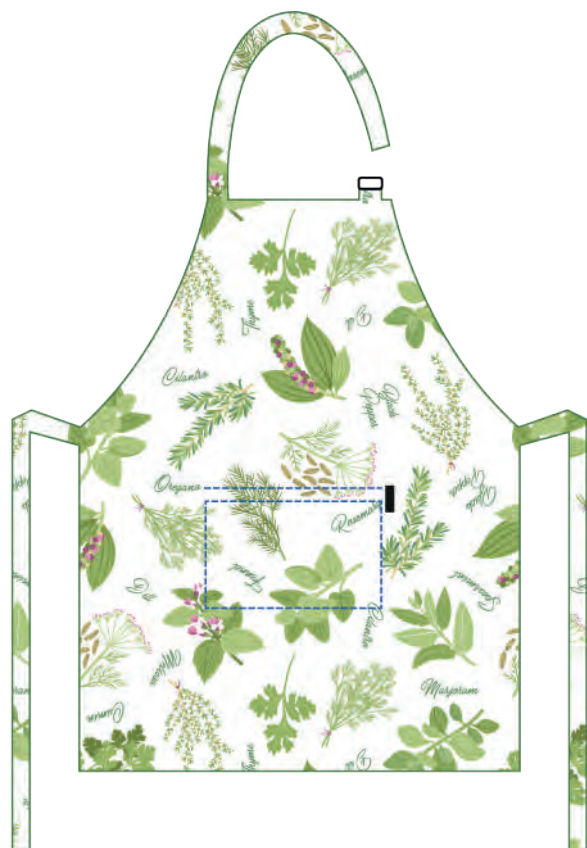

NOVEDAD

Colección Primavera 2019

GABARDINA

Delantal Cocinero