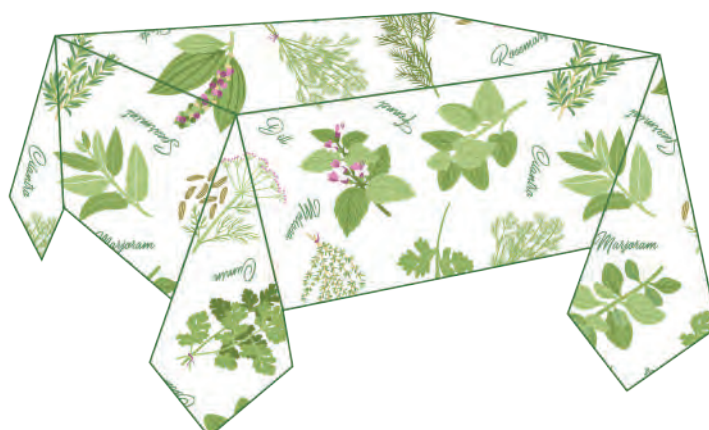

## Colección Primavera 2019

GABARDINA

Delantal Cocinero

Paleta de colores

Hierbas

Contenedor  
20 x 20 cm

Almohadón  
45 x 45 cm

Mantel Redondo 160 cm