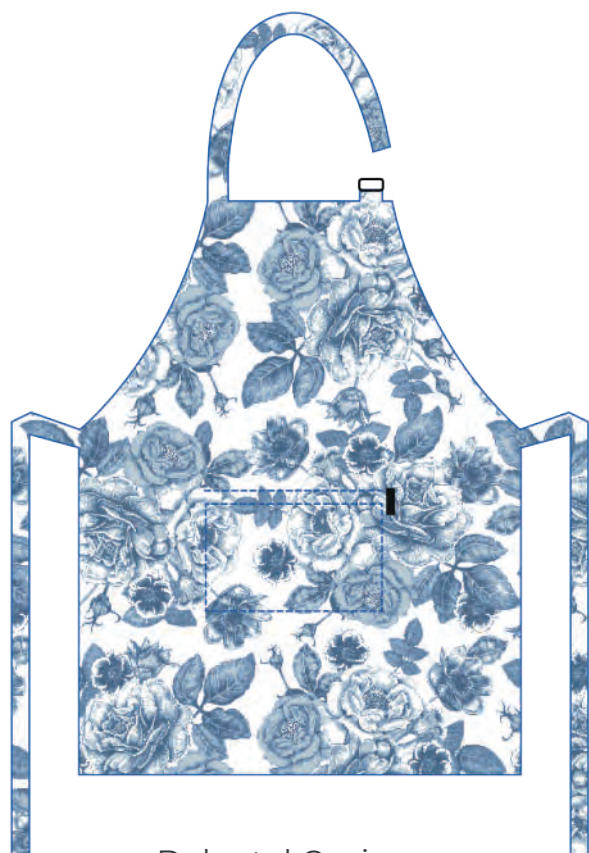

Colección Primavera 2019

GABARDINA

Delantal Cocinero