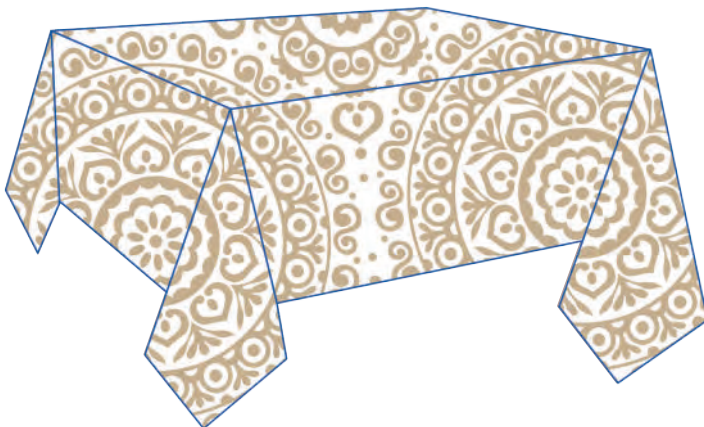

## GABARDINA

Delantal Cocinero

Paleta de colores

Oversize Visión

Contenedor  
20 x 20 cm

Almohadón  
45 x 45 cm

Mantel 160 x 200 cm  
Mantel 160 x 250 cm  
Mantel 160 x 300 cm  
Mantel 160 x 350 cm

Mantel Redondo 160 cm