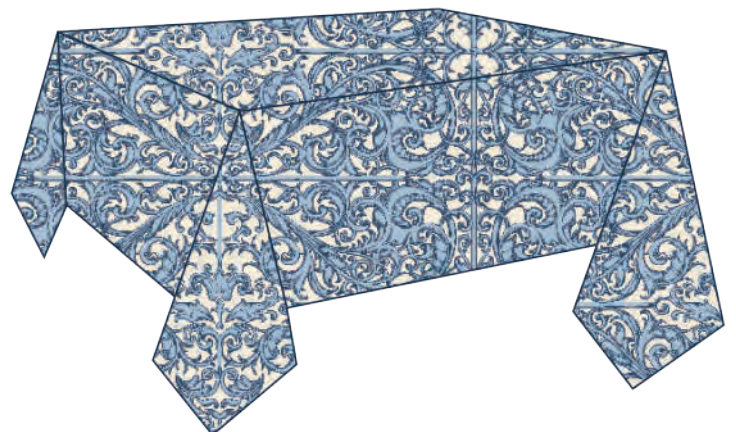

## GABARDINA

Delantal Cocinero

Paleta de colores

Roma Marino

Contenedor  
20 x 20 cm

Almohadón  
45 x 45 cm

Mantel Redondo 160 cm

Mantel 160 x 200 cm  
Mantel 160 x 250 cm  
Mantel 160 x 300 cm  
Mantel 160 x 350 cm