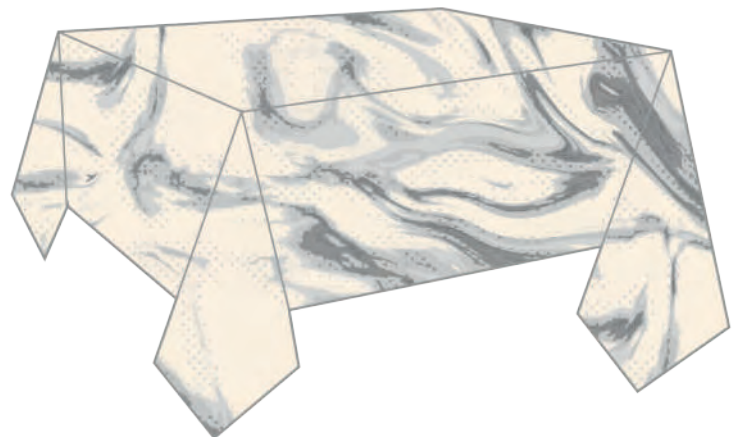

## GABARDINA

Delantal Cocinero

Paleta de colores

Stone

Contenedor  
20 x 20 cm

Almohadón  
45 x 45 cm

Mantel Redondo 160 cm

Mantel 160 x 200 cm  
Mantel 160 x 250 cm  
Mantel 160 x 300 cm  
Mantel 160 x 350 cm