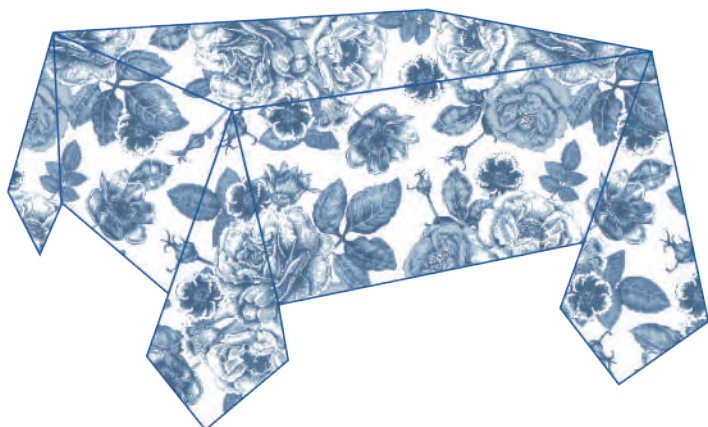

## GABARDINA

Delantal Cocinero

Paleta de colores

Roses Azul

Contenedor  
20 x 20 cm

Almohadón  
45 x 45 cm

Mantel 160 x 200 cm  
Mantel 160 x 250 cm  
Mantel 160 x 300 cm  
Mantel 160 x 350 cm

Mantel Redondo 160 cm