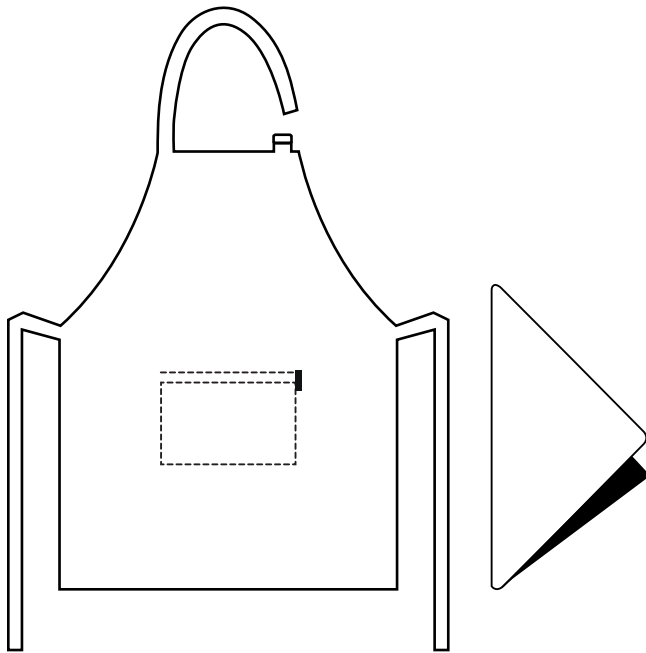

Colección 2019

GABARDINA

Delantal Cocinero
Servilleta 40 cm x 40 cm