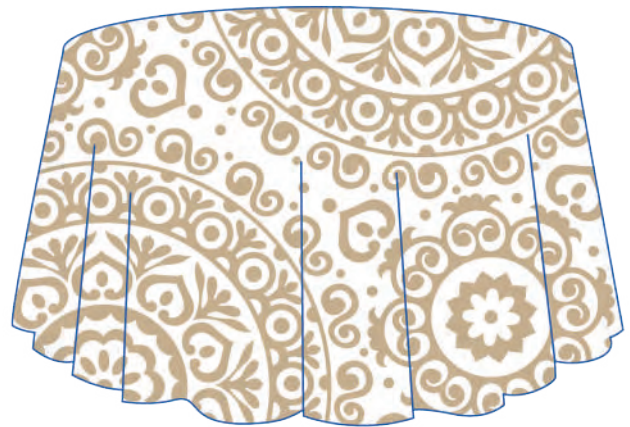

## GABARDINA

Delantal Cocinero

Paleta de colores

Oversize Visión

Contenedor  
20 x 20 cm

Almohadón  
45 x 45 cm

Mantel 160 x 200 cm  
Mantel 160 x 250 cm  
Mantel 160 x 300 cm  
Mantel 160 x 350 cm

Mantel Redondo 160 cm