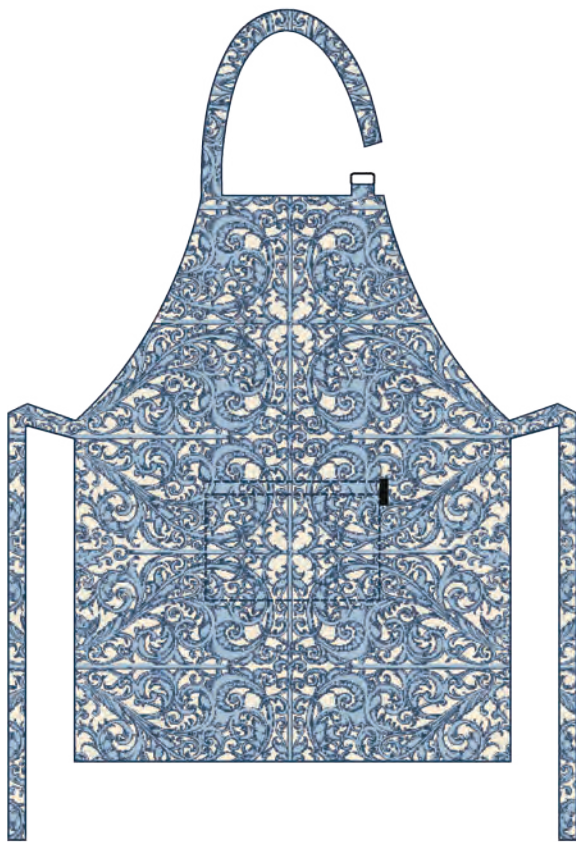

Colección Primavera 2019

GABARDINA

Delantal Cocinero