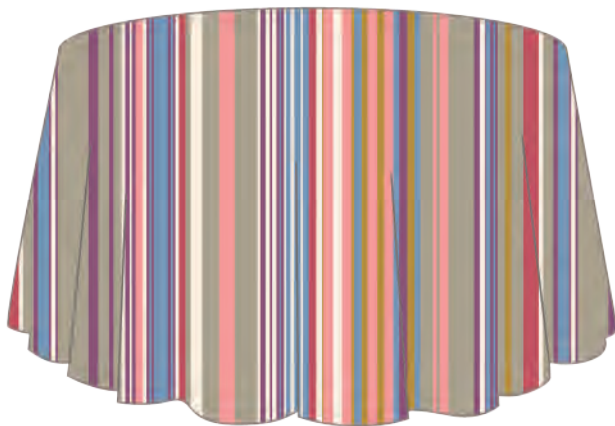

## GABARDINA

Delantal Cocinero

Paleta de colores

Antique

Contenedor  
20 x 20 cm

Almohadón  
45 x 45 cm

Mantel Redondo 160 cm

Mantel 160 x 200 cm  
Mantel 160 x 250 cm  
Mantel 160 x 300 cm  
Mantel 160 x 350 cm