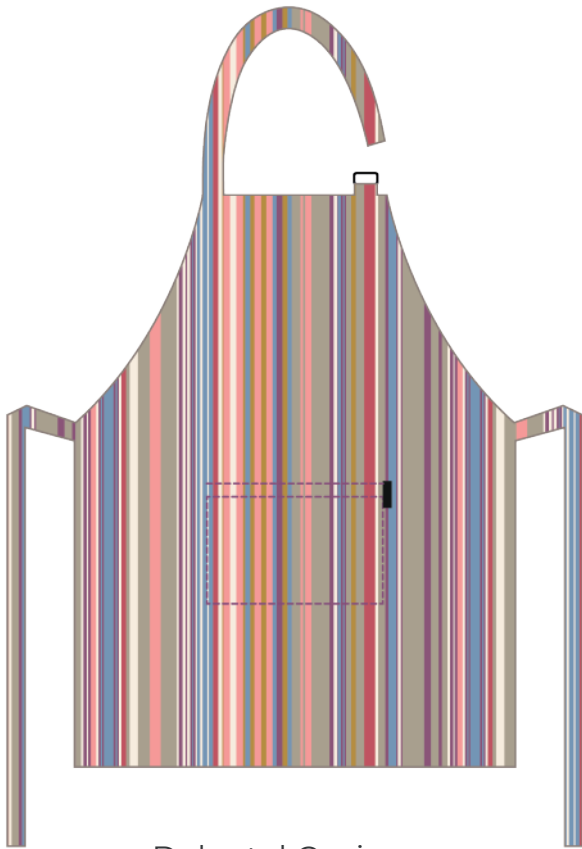

Colección Primavera 2019

GABARDINA

Delantal Cocinero